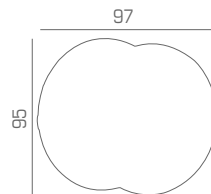

 LINEACALI[®]

Rococó

Patented Design

PM

OF

OZ

1285 RB 078

1285 PT

1285 PL

1285 MN 400

Interassi disponibili
Available distances:
400-500-600