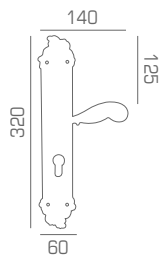

 LINEACALI[®]

Rococó

Patented Design

PM

OF

OZ

1285 RB 078

1285 PT

1285 PL

1285 MN 400

Interassi disponibili
Available distances:
400-500-600