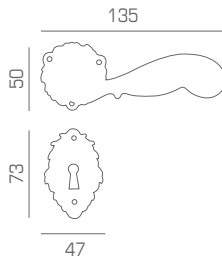

 LINEACALI[®]

Rococó

Patented Design

PM

OF

OZ

1285 RB 078

1285 PT

1285 PL

1285 MN 400

Interassi disponibili
Available distances:
400-500-600