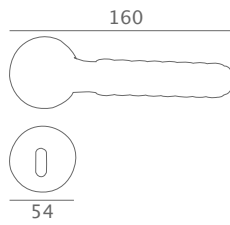

# RELAX

Patented Design

La prima maniglia che si adatta alla tua mano

OZ/OM  
1001

CP/TU  
1030

CP/CR  
1002

CP/BL  
1031

OZ/RA  
1013

CR/LU  
1023

OZ/PC  
1014

CR/NE  
1022

1001 RB 108

1001 DK

1001 CR

Interassi disponibili  
Available distances:  
150-200-250-300

1001 MN 200