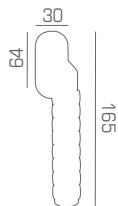

# RELAX

Patented Design

La prima maniglia che si adatta alla tua mano

OZ/OM  
1001

CP/TU  
1030

CP/CR  
1002

CP/BL  
1031

OZ/RA  
1013

CR/LU  
1023

OZ/PC  
1014

CR/NE  
1022

1001 RB 108

1001 DK

1001 CR

Interassi disponibili  
Available distances:  
150-200-250-300

1001 MN 200