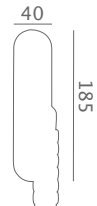

# RELAX

Patented Design

La prima maniglia che si adatta alla tua mano

OZ/OM  
1001

CP/TU  
1030

CP/CR  
1002

CP/BL  
1031

OZ/RA  
1013

CR/LU  
1023

OZ/PC  
1014

CR/NE  
1022

1001 RB 108

1001 DK

1001 CR

Interassi disponibili  
Available distances:  
150-200-250-300

1001 MN 200