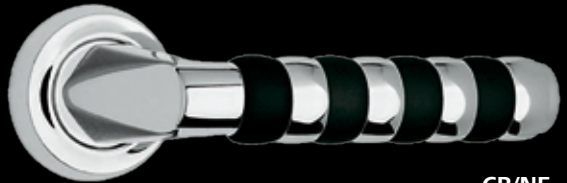

# RELAX

Patented Design

La prima maniglia che si adatta alla tua mano

OZ/OM  
1001

CP/TU  
1030

CP/CR  
1002

CP/BL  
1031

OZ/RA  
1013

CR/LU  
1023

OZ/PC  
1014

CR/NE  
1022

1001 RB 108

1001 DK

1001 CR

Interassi disponibili  
Available distances:  
150-200-250-300

1001 MN 200