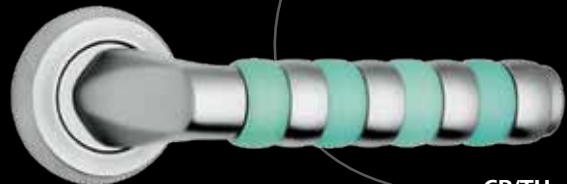

# RELAX

Patented Design

La prima maniglia che si adatta alla tua mano

OZ/OM  
1001

CP/TU  
1030

CP/CR  
1002

CP/BL  
1031

OZ/RA  
1013

CR/LU  
1023

OZ/PC  
1014

CR/NE  
1022

1001 RB 108

1001 DK

1001 CR

Interassi disponibili  
Available distances:  
150-200-250-300

1001 MN 200