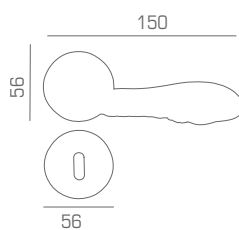

Patented Design

1160 RB 091

1160 CH

1160 RB 113

1160 DK

1160 PG

1160 PT

LIBERTY

Patented Design

1162 ED - 1162 ES

1160 MN 380

1161 MN

Interassi disponibili
Available distances:
380-500-700

LIBERTY

Patented Design

1160 CR