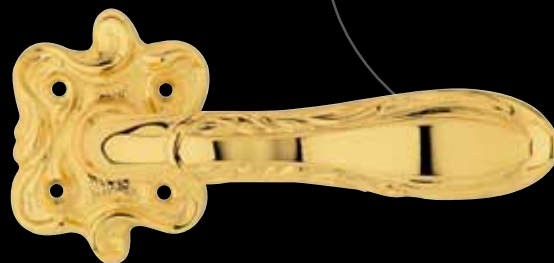

 LINEACALI[®]

LIBERTY

Patented Design

OF

TM

PM

OZ

LIBERTY

Patented Design

1160 RB 091

1160 CH

1160 RB 113

1160 DK

1160 PG

1160 PT

LIBERTY

Patented Design

1162 ED - 1162 ES

1160 MN 380

1161 MN

Interassi disponibili
Available distances:
380-500-700

LIBERTY

Patented Design

1160 CR