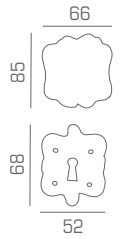

Patented Design

1160 RB 091

1160 CH

1160 RB 113

1160 DK

1160 PG

1160 PT

LIBERTY

Patented Design

1162 ED - 1162 ES

1160 MN 380

1161 MN

Interassi disponibili
Available distances:
380-500-700

LIBERTY

Patented Design

1160 CR