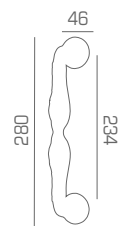

Patented Design

1160 RB 091

1160 CH

1160 RB 113

1160 DK

1160 PG

1160 PT

LIBERTY

Patented Design

1162 ED - 1162 ES

1160 MN 380

1161 MN

Interassi disponibili
Available distances:
380-500-700

LIBERTY

Patented Design

1160 CR