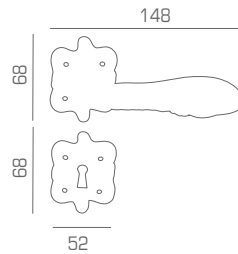

 LINEACALI[®]

LIBERTY

Patented Design

OF

TM

PM

OZ

LIBERTY

Patented Design

1160 RB 091

1160 CH

1160 RB 113

1160 DK

1160 PG

1160 PT

LIBERTY

Patented Design

1162 ED - 1162 ES

1160 MN 380

1161 MN

Interassi disponibili
Available distances:
380-500-700

LIBERTY

Patented Design

1160 CR