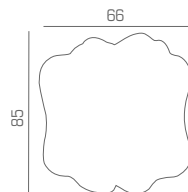

Patented Design

1160 RB 091

1160 CH

1160 RB 113

1160 DK

1160 PG

1160 PT

LIBERTY

Patented Design

1162 ED - 1162 ES

1160 MN 380

1161 MN

Interassi disponibili
Available distances:
380-500-700

LIBERTY

Patented Design

1160 CR