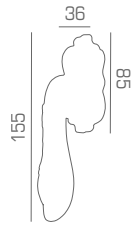

Patented Design

1160 RB 091

1160 CH

1160 RB 113

1160 DK

1160 PG

1160 PT

LIBERTY

Patented Design

1162 ED - 1162 ES

1160 MN 380

1161 MN

Interassi disponibili
Available distances:
380-500-700

LIBERTY

Patented Design

1160 CR