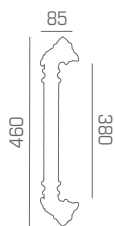

Patented Design

1162 ED - 1162 ES

1160 MN 380

1161 MN

Interassi disponibili
Available distances:
380-500-700

LIBERTY

Patented Design

1160 CR