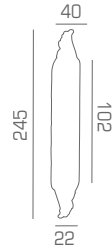

Patented Design

1162 ED - 1162 ES

1160 MN 380

1161 MN

Interassi disponibili
Available distances:
380-500-700

LIBERTY

Patented Design

1160 CR