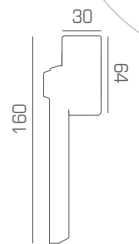

 **LINEACALI[®]**

SLIM

Patented Design

CR

CS

OL

OS

1110 RB 019

1110 PL

Interassi disponibili
Available distances:
240-300-400-600-800

1110 MN 240

1110 MZ 240

1110 DK