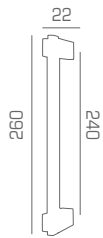

 **LINEACALI[®]**

SLIM

Patented Design

CR

CS

OL

OS

1110 RB 019

1110 PL

Interassi disponibili
Available distances:
240-300-400-600-800

1110 MN 240

1110 MZ 240

1110 DK