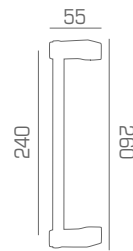

 **LINEACALI[®]**

SLIM

Patented Design

CR

CS

OL

OS

1110 RB 019

1110 PL

Interassi disponibili
Available distances:
240-300-400-600-800

1110 MN 240

1110 MZ 240

1110 DK