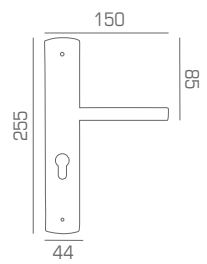

 **LINEACALI[®]**

SLIM

Patented Design

CR

CS

OL

OS

1110 RB 019

1110 PL

Interassi disponibili
Available distances:
240-300-400-600-800

1110 MN 240

1110 MZ 240

1110 DK