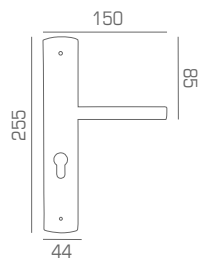

 LINEACALI[®]

SLIM PELLE

Patented Design

1111RO 019 CR
pelle nera

1112RO 019 OZ
pelle marrone

SLIM PELLE

Patented Design

1111 RB 019

1111 DK

1111 PL

1111 MN 240

Interassi disponibili
Available distances:
240-300-400-600-800