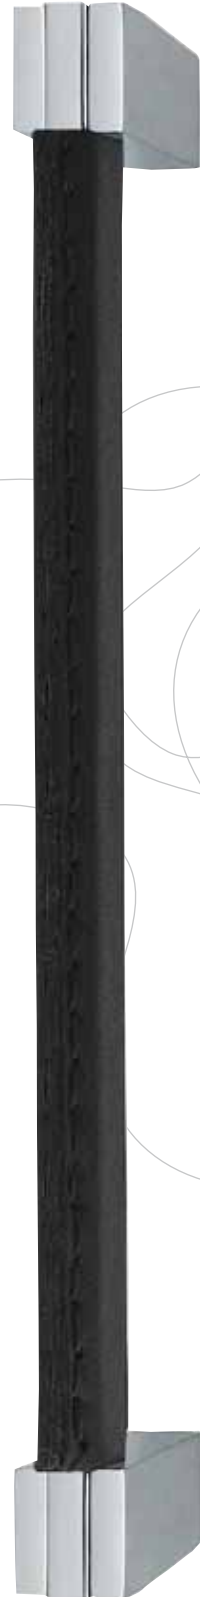

 LINEACALI[®]

SLIM PELLE

Patented Design

1111RO 019 CR
pelle nera

1112RO 019 OZ
pelle marrone

SLIM PELLE

Patented Design

1111 RB 019

1111 DK

1111 PL

1111 MN 240

Interassi disponibili
Available distances:
240-300-400-600-800