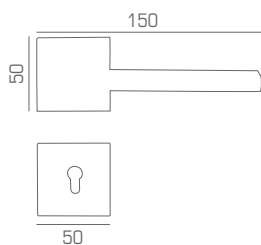

 LINEACALI[®]

SLIM PELLE

Patented Design

1111RO 019 CR
pelle nera

1112RO 019 OZ
pelle marrone

SLIM PELLE

Patented Design

1111 RB 019

1111 DK

1111 PL

1111 MN 240

Interassi disponibili
Available distances:
240-300-400-600-800