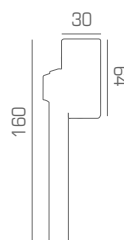

 LINEACALI[®]

SLIM PELLE

Patented Design

1111RO 019 CR
pelle nera

1112RO 019 OZ
pelle marrone

SLIM PELLE

Patented Design

1111 RB 019

1111 DK

1111 PL

1111 MN 240

Interassi disponibili
Available distances:
240-300-400-600-800