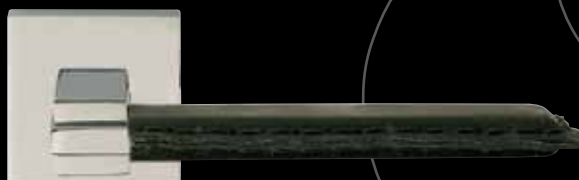

 LINEACALI[®]

SLIM PELLE

Patented Design

1111RO 019 CR
pelle nera

1112RO 019 OZ
pelle marrone

SLIM PELLE

Patented Design

1111 RB 019

1111 DK

1111 PL

1111 MN 240

Interassi disponibili
Available distances:
240-300-400-600-800