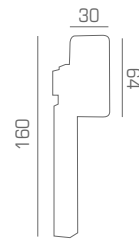

ELLE

Patented Design

1050 RB 019

1050 RB 102

1050 CH

Interassi disponibili
Available distances:
240-320-440-500-800

1050 MN 240

1050 MZ 240

1050 DK

1050 PT 050