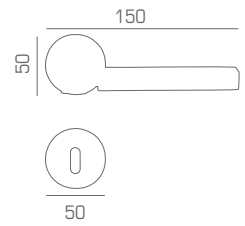

ELLE

Patented Design

1050 RB 019

1050 RB 102

1050 CH

Interassi disponibili
Available distances:
240-320-440-500-800

1050 MN 240

1050 MZ 240