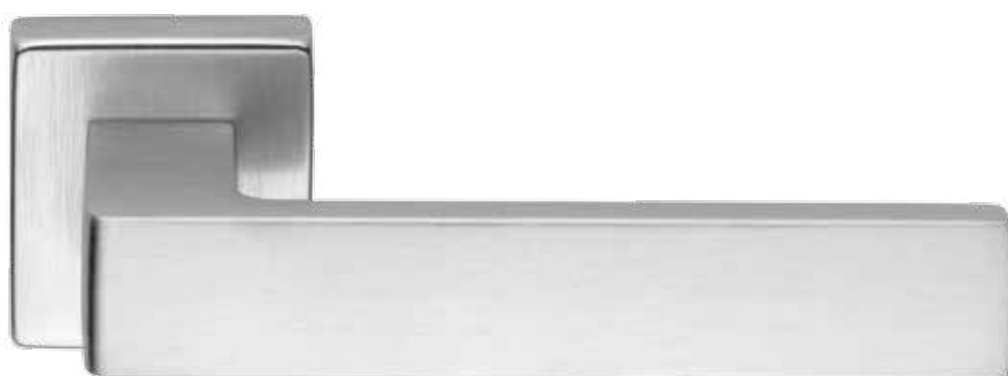

 **LINEACALI<sup>®</sup>**

# CORNER-ZINCRAI

Finiture CORNER-ZINCRAL

**LINEACALI**  
italian collection

CR

CS

505 RB 014

505 DK