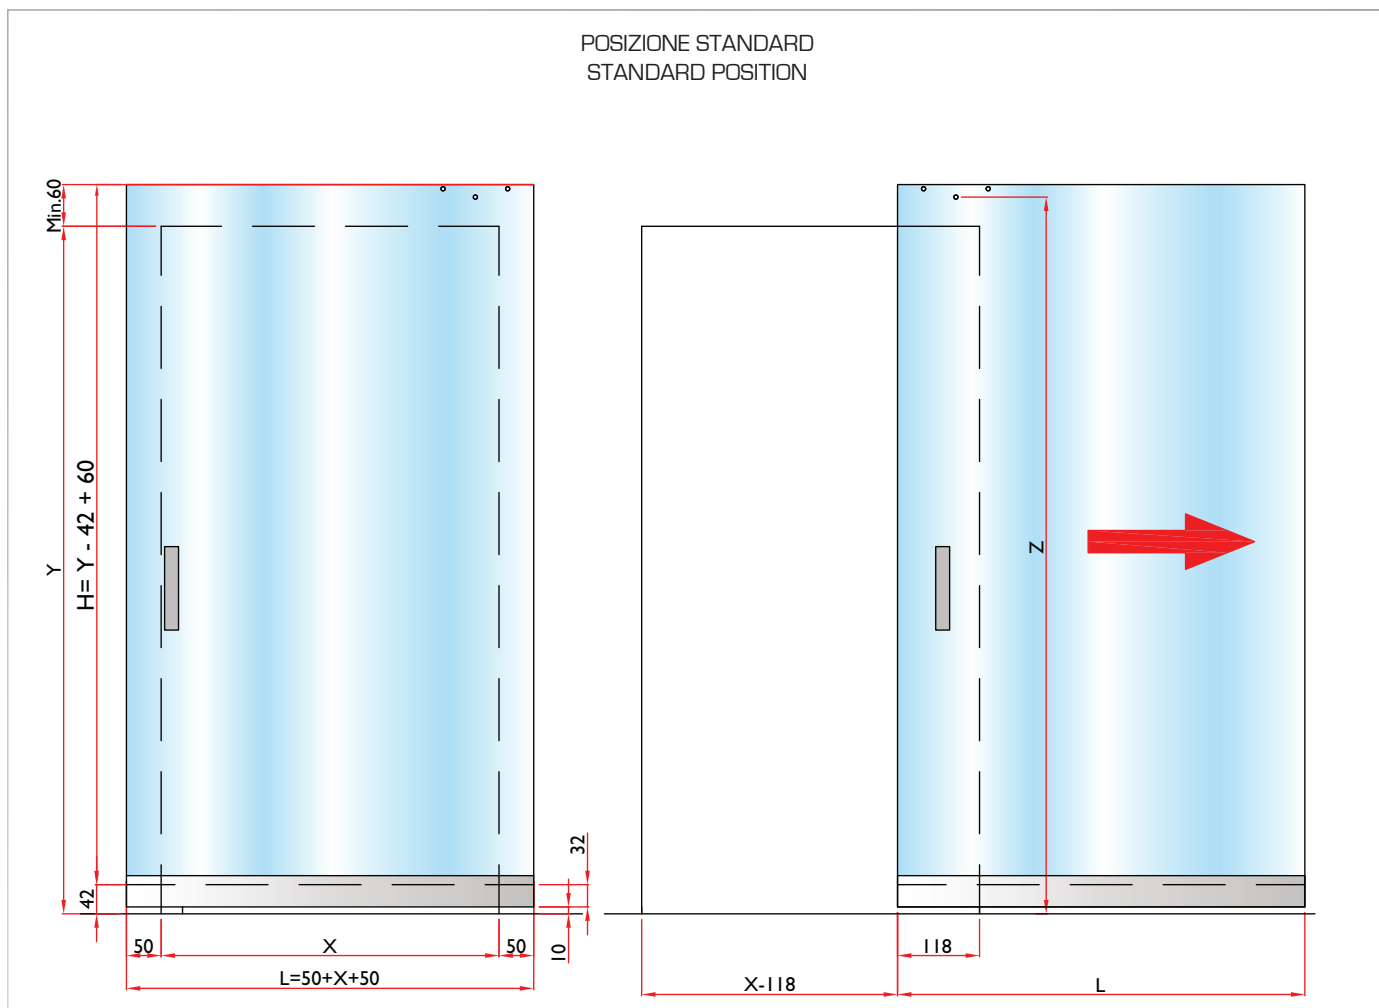

MAGIC VETRO

MISURE DI TAGLIO DEI PROFILI
PROFILES CUTTING MEASUREMENTS

Descrizione misure e portate

Description of sizes and capacities
 Description dimensions et envergure
 Beschreibung Größen und Tragfähigkeiten
 Descripción medidas y capacidades

MAGIC VETRO

APERTURA VERSO SINISTRA
 LEFT OPENING

APERTURA VERSO DESTRA
 RIGHT OPENING

POSIZIONE STANDARD STANDARD POSITION

Posizionamento degli accessori

Placing accessories
 Déposer les accessoires
 Platzieren Zubehör
 Colocación de los accesorios