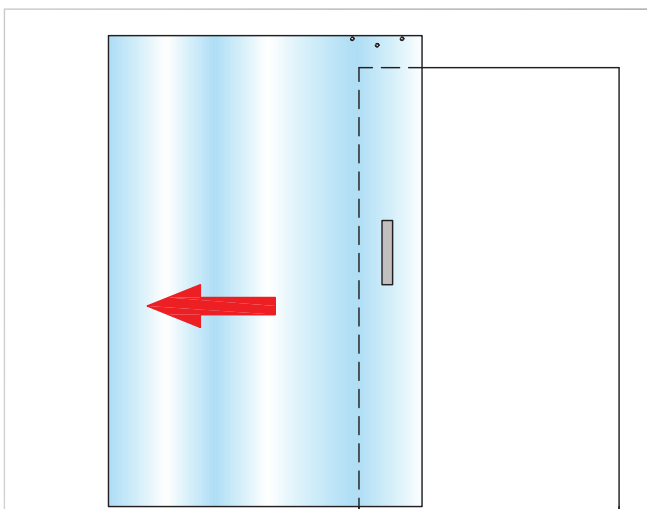

MAGIC VETRO

MISURE DI TAGLIO DEI PROFILI
PROFILES CUTTING MEASUREMENTS

Descrizione misure e portate

Description of sizes and capacities
 Description dimensions et envergure
 Beschreibung Größen und Tragfähigkeiten
 Descripción medidas y capacidades

MAGIC VETRO

APERTURA VERSO SINISTRA
 LEFT OPENING

APERTURA VERSO DESTRA
 RIGHT OPENING

POSIZIONE STANDARD STANDARD POSITION

Posizionamento degli accessori

Placing accessories
 Déposer les accessoires
 Platzieren Zubehör
 Colocación de los accesorios