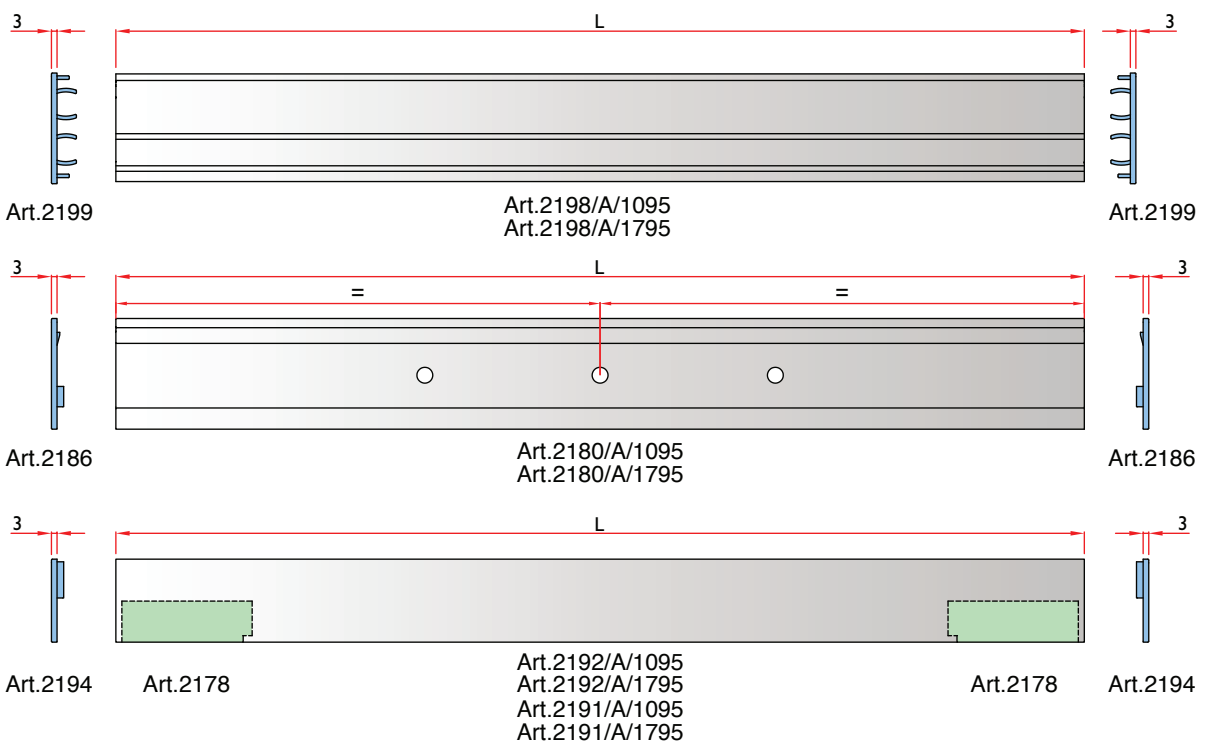

ART.MAGIC/1800/VB/08 ART.MAGIC/1800/VB/10 MAX KG 80	<p>Art.1164</p> <p>Art.2180/A/1795</p> <p>Art.2192/A/1800 (8mm) Art.2191/A/1800 (10mm) (3/8")</p> <p>Art.2193/1800</p> <p>Art.2179-01 n°3 Art.2179-02 n°3 Art.2179-03 n°3</p> <p>Art.2182</p> <p>Art.2183</p> <p>Art.2184</p> <p>FISCHER SX5 n°1</p> <p>Art.2194/A</p> <p>Art.538</p> <p>Art.2197/A n°5</p> <p>Art.2195 n°5</p> <p>3,9x19 n°4</p> <p>FISCHER UX6 n°3</p> <p>4,5x40 n°3</p> <p>Art.2178</p> <p>Art.2187</p> <p>Art.2189/10</p> <p>Art.2186/A</p>
--------------------------------------------------------------------------------	--------------------------------------------------------------------------------------------------------------------------------------------------------------------------------------------------------------------------------------------------------------------------------------------------------------------------------------------------------------------------------------------------------------------------------------------------------------------------------------------------------

KIT e accessori vetro 8mm-10mm (3/8")

KIT and glass accessories 8mm-10mm (3/8")
 KIT et accessoires verre 8mm-10mm (3/8")
 SET und Glas-Zubehörteile 8mm-10mm (3/8")
 KIT y accesorio vidrio 8mm-10mm (3/8")

MAGIC VETRO

MISURE DI TAGLIO DEI PROFILI
PROFILES CUTTING MEASUREMENTS

Descrizione misure e portate

Description of sizes and capacities
 Description dimensions et envergure
 Beschreibung Größen und Tragfähigkeiten
 Descripción medidas y capacidades