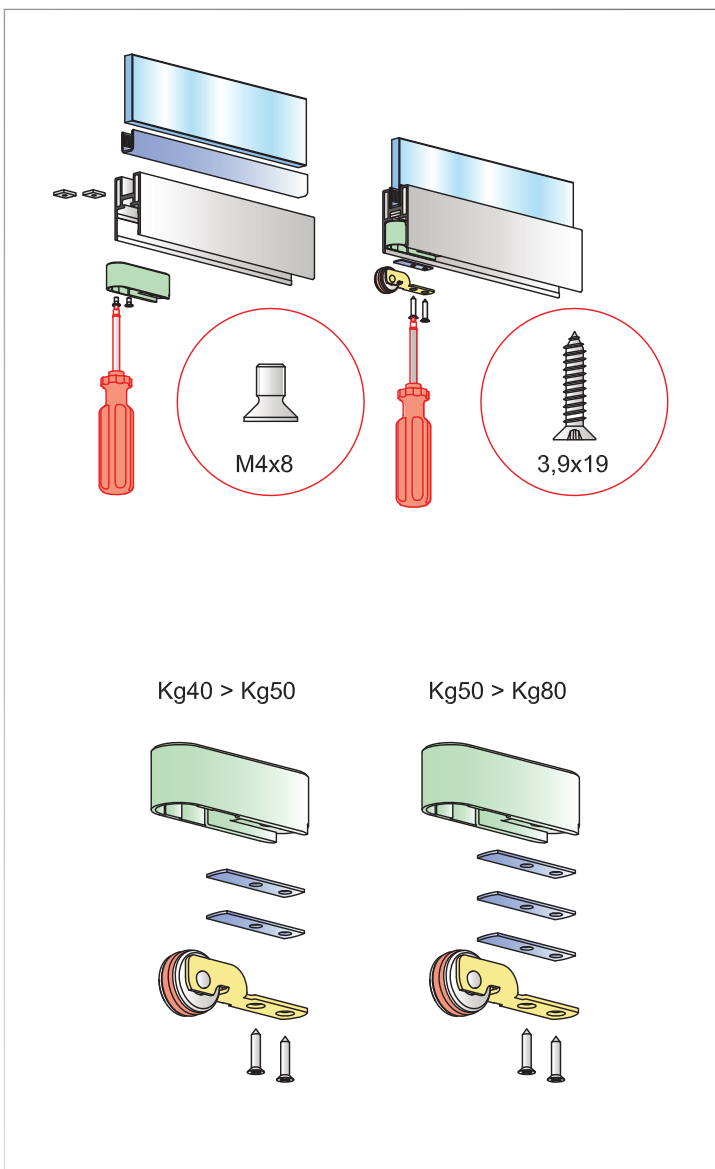

ART.MAGIC/1800/VF/08 ART.MAGIC/1800/VF/10 MAX KG 80			
<p>Art.2179-01 n°3</p>	<p>Art.2179-02 n°3</p>	<p>Art.2179-03 n°3</p>	<p>Art.2182</p>
<p>Art.2183</p>	<p>Art.2184</p>	<p>FISCHER SX5 n°1</p>	<p>Art.2194/A</p>
<p>4x30 n°1</p>	<p>Art.2196</p>	<p>Art.2178</p>	<p>Art.2187</p>
<p>Art.2195 n°5</p>	<p>FISCHER UX6 n°3</p>	<p>Art.2189/10</p>	<p>Art.2186/A</p>
<p>3,9x19 n°4</p>	<p>4,5x40 n°3</p>	<p>Art.539</p>	<p>Art.2199/A</p>
<p>Art.2192/A/1800 (8mm)</p>	<p>Art.2191/A/1800 (10mm) (3/8")</p>	<p>Art.2193/1800</p>	<p>Art.538</p>

MAGIC VETRO

MISURE DI TAGLIO DEI PROFILI
PROFILES CUTTING MEASUREMENTS

Descrizione misure e portate

Description of sizes and capacities
 Description dimensions et envergure
 Beschreibung Größen und Tragfähigkeiten
 Descripción medidas y capacidades

MAGIC VETRO

APERTURA VERSO SINISTRA
 LEFT OPENING

APERTURA VERSO DESTRA
 RIGHT OPENING

POSIZIONE STANDARD STANDARD POSITION

Posizionamento degli accessori

Placing accessories
 Déposer les accessoires
 Platzieren Zubehör
 Colocación de los accesorios