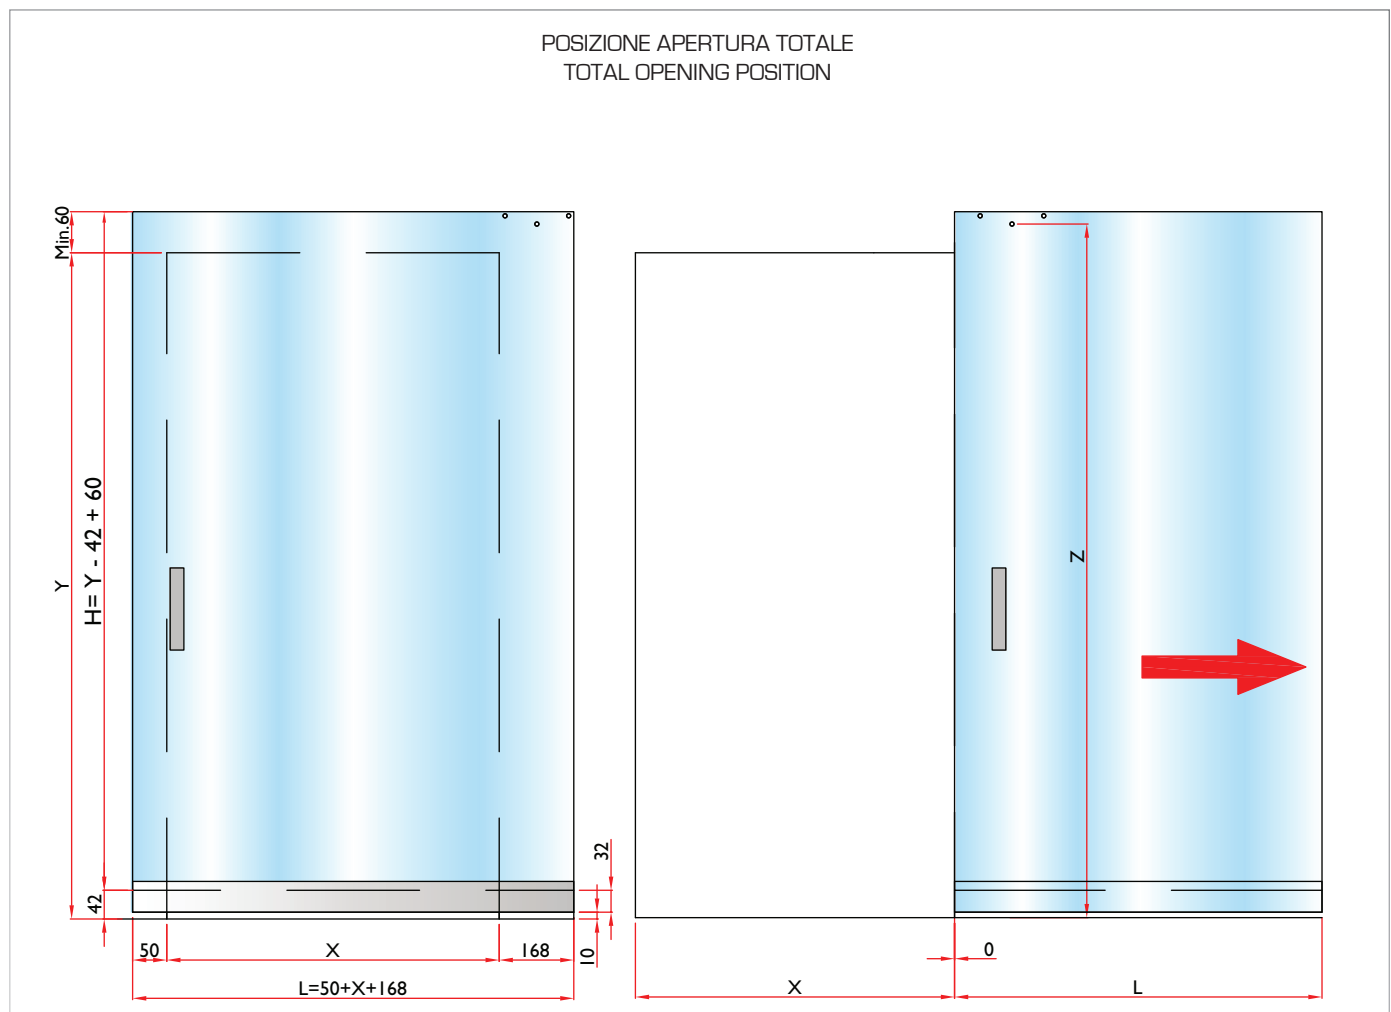

MAGIC VETRO

MISURE DI TAGLIO DEI PROFILI
PROFILES CUTTING MEASUREMENTS

Descrizione misure e portate

Description of sizes and capacities
 Description dimensions et envergure
 Beschreibung Größen und Tragfähigkeiten
 Descripción medidas y capacidades

POSIZIONE INTERMEDIA
 INTERMEDIATE POSITION

MAGIC VETRO

Posizionamento degli accessori

Placing accessories
 Déposer les accessoires
 Platzieren Zubehör
 Colocación de los accesorios

MAGIC VETRO

POSIZIONE APERTURA TOTALE
 TOTAL OPENING POSITION