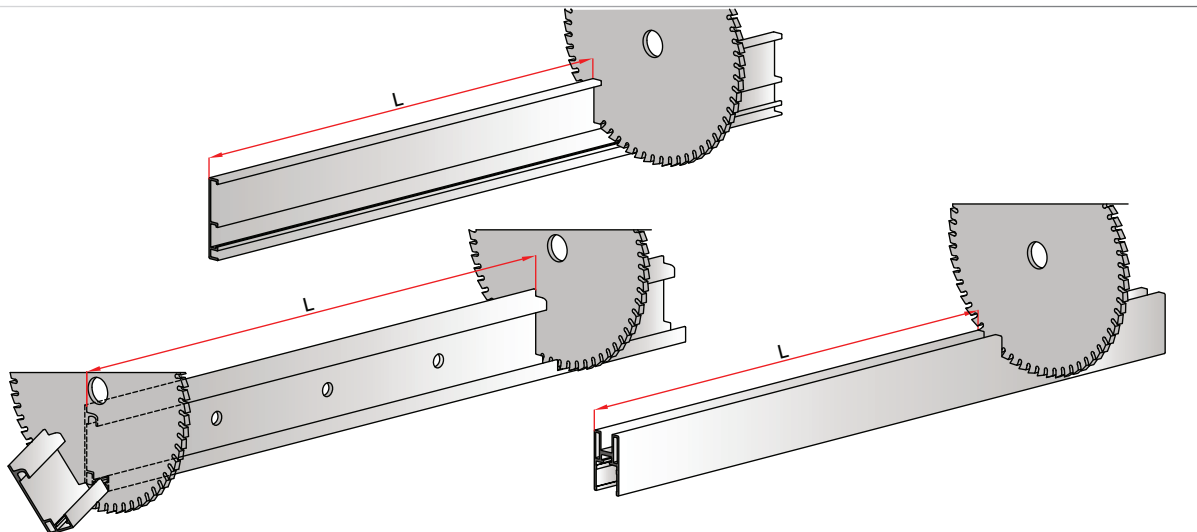

ART.MAGIC/1800/VB/08 ART.MAGIC/1800/VB/10 MAX KG 80	<p>Art.1164</p> <p>Art.2180/A/1795</p> <p>Art.2192/A/1800 (8mm) Art.2191/A/1800 (10mm) (3/8")</p> <p>Art.2193/1800</p> <p>Art.2179-01 n°3 Art.2179-02 n°3 Art.2179-03 n°3</p> <p>Art.2182</p> <p>Art.2183</p> <p>Art.2184</p> <p>FISCHER SX5 n°1</p> <p>Art.2194/A</p> <p>Art.538</p> <p>Art.2197/A n°5</p> <p>Art.2195 n°5</p> <p>3,9x19 n°4</p> <p>FISCHER UX6 n°3</p> <p>4,5x40 n°3</p> <p>Art.2178</p> <p>Art.2187</p> <p>Art.2189/10</p> <p>Art.2186/A</p>
--------------------------------------------------------------------------------	--------------------------------------------------------------------------------------------------------------------------------------------------------------------------------------------------------------------------------------------------------------------------------------------------------------------------------------------------------------------------------------------------------------------------------------------------------------------------------------------------------

KIT e accessori vetro 8mm-10mm (3/8")

KIT and glass accessories 8mm-10mm (3/8")
 KIT et accessoires verre 8mm-10mm (3/8")
 SET und Glas-Zubehörteile 8mm-10mm (3/8")
 KIT y accesorio vidrio 8mm-10mm (3/8")

MAGIC VETRO

MISURE DI TAGLIO DEI PROFILI
PROFILES CUTTING MEASUREMENTS

Descrizione misure e portate

Description of sizes and capacities
 Description dimensions et envergure
 Beschreibung Größen und Tragfähigkeiten
 Descripción medidas y capacidades