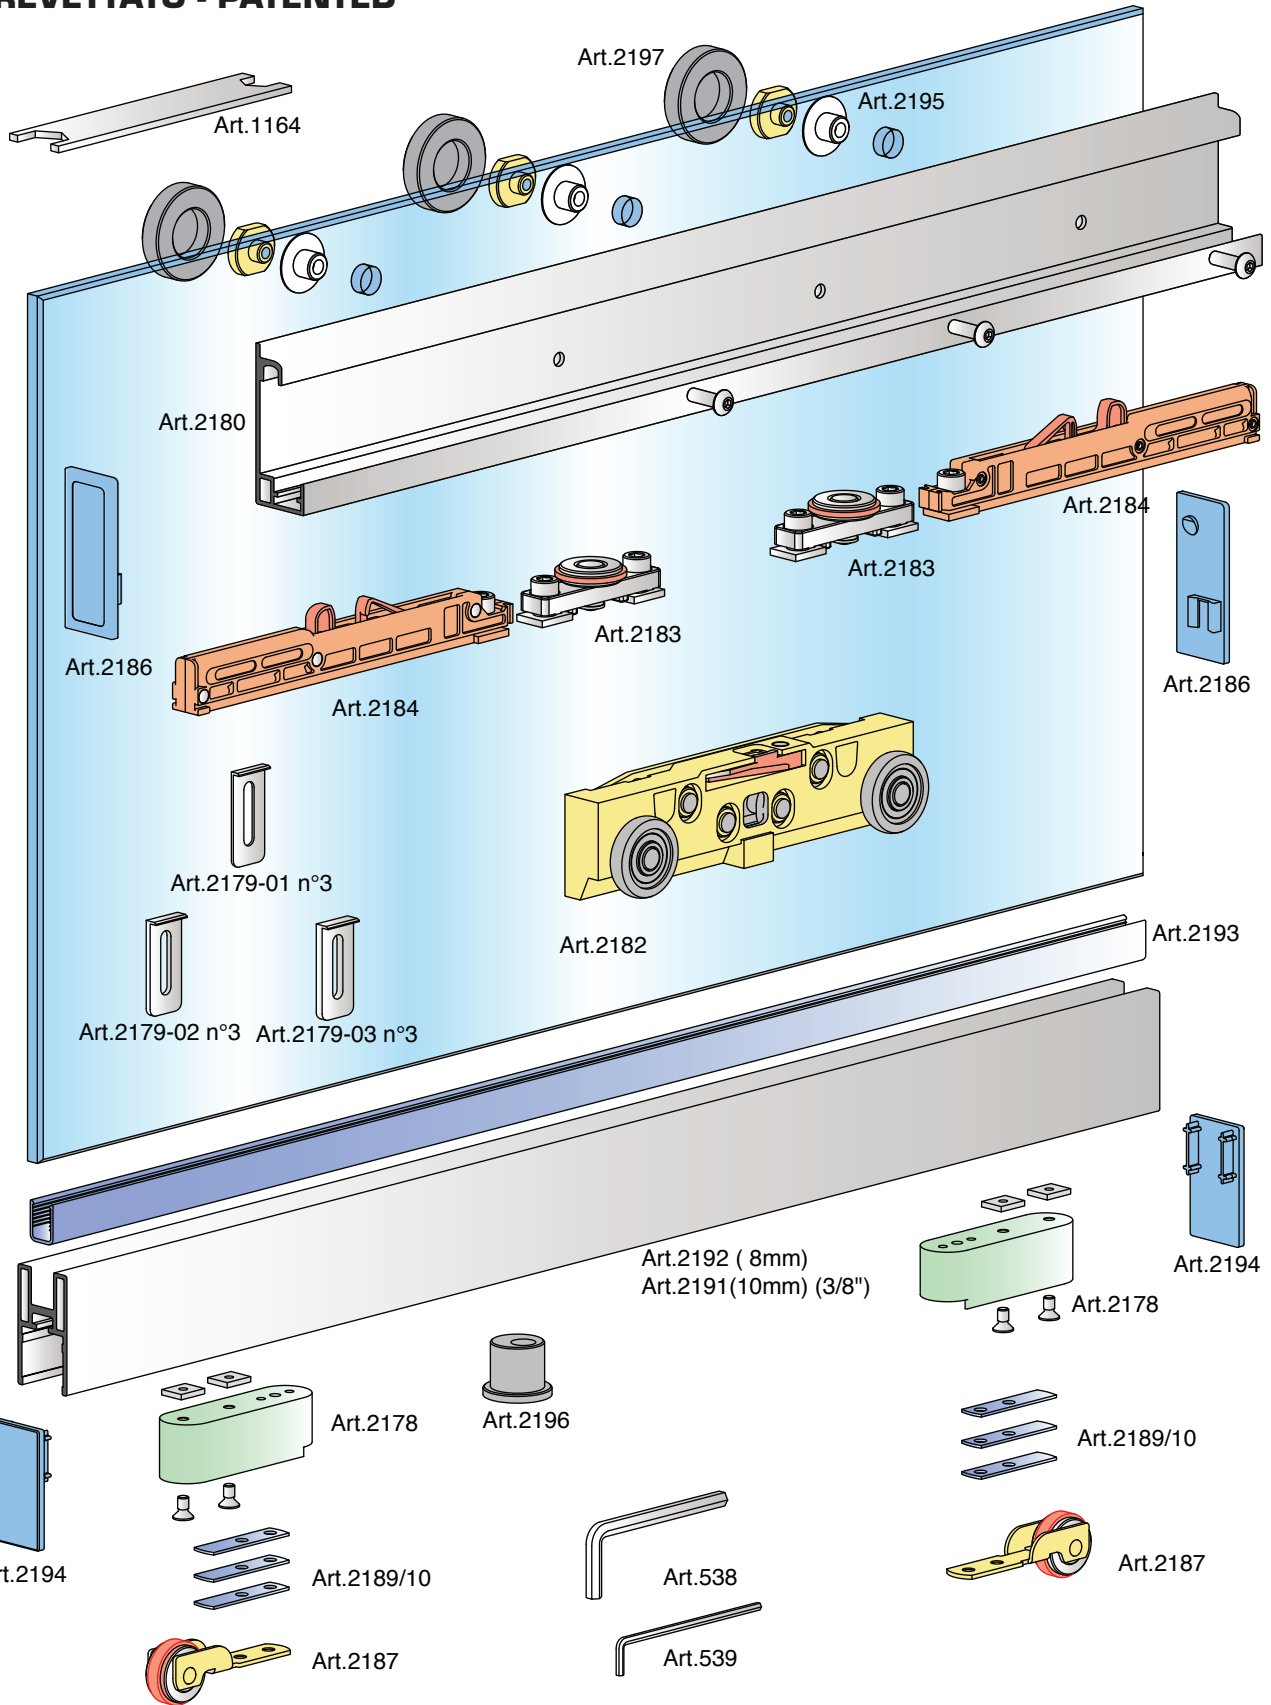

Modello Magic Vetro con borchie

Glass Magic Model with studs
Modèle Magic Verre avec clous
Magic Modell Glas mit Metallverzierungen
Modelo Magic de vidrio con escudos

MAGIC VETRO

BREVETTATO - PATENTED