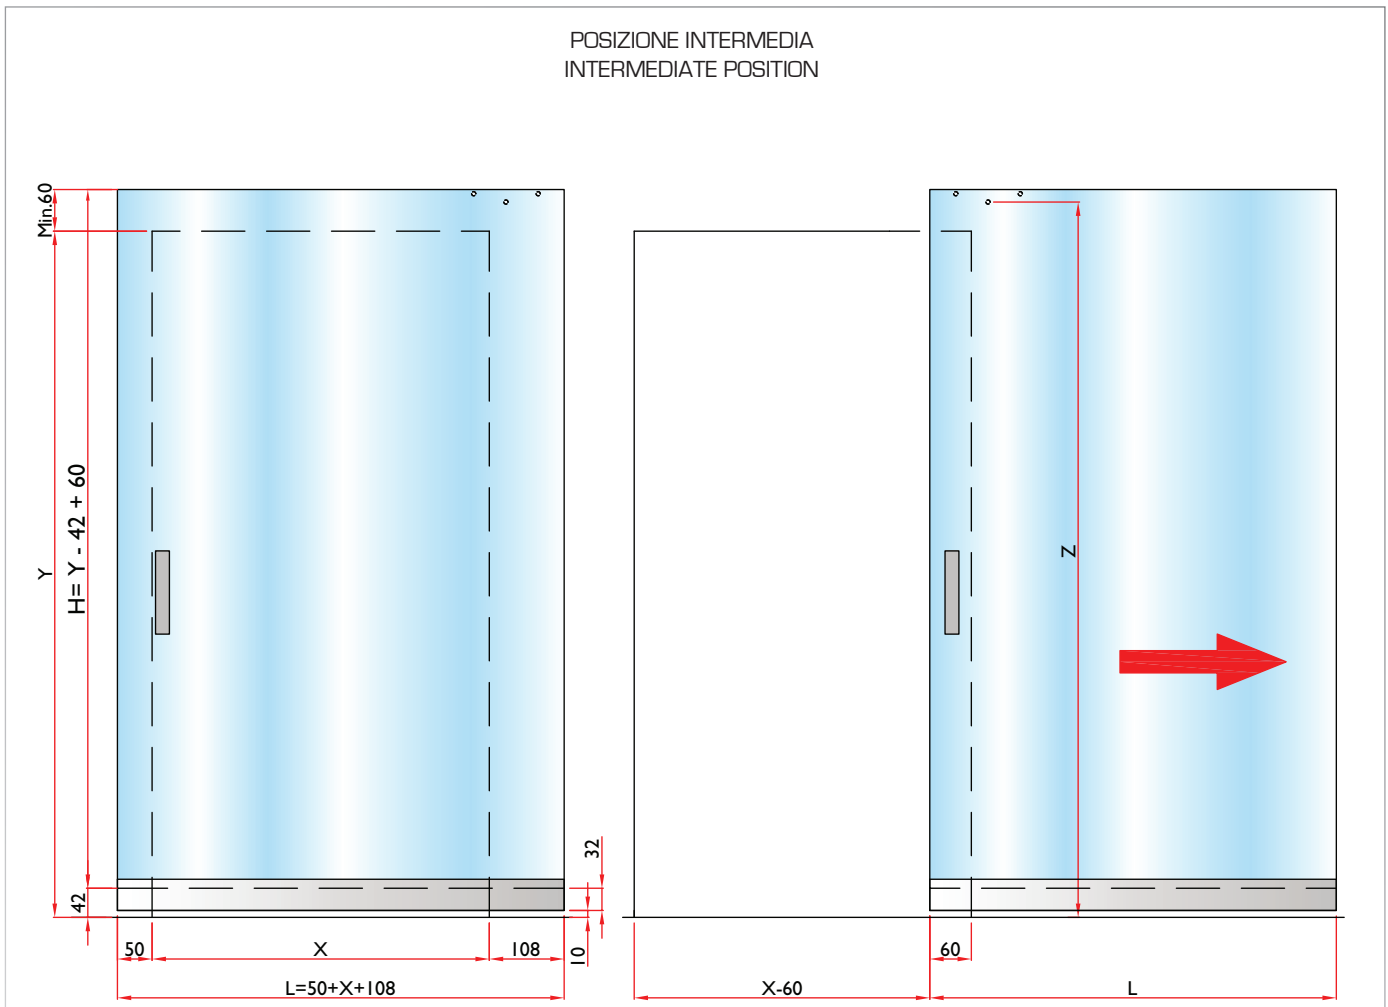

Posizionamento degli accessori

Placing accessories
Déposer les accessoires
Platzieren Zubehör
Colocación de los accesorios

POSIZIONE INTERMEDIA
INTERMEDIATE POSITION

MAGIC VETRO