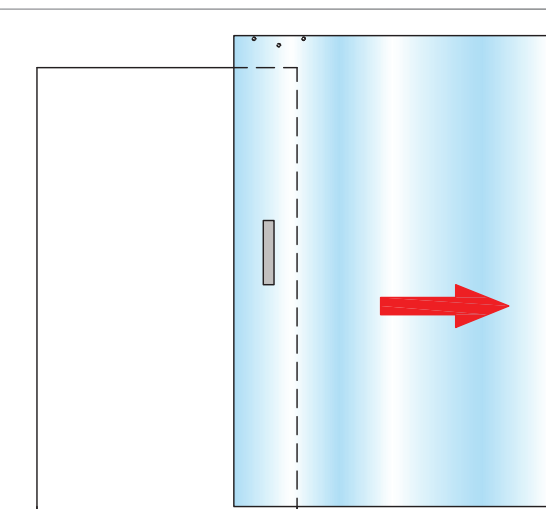

MAGIC VETRO

MISURE DI TAGLIO DEI PROFILI
PROFILES CUTTING MEASUREMENTS

Descrizione misure e portate

Description of sizes and capacities
 Description dimensions et envergure
 Beschreibung Größen und Tragfähigkeiten
 Descripción medidas y capacidades

MAGIC VETRO

APERTURA VERSO SINISTRA
 LEFT OPENING

APERTURA VERSO DESTRA
 RIGHT OPENING

POSIZIONE STANDARD STANDARD POSITION

Posizionamento degli accessori

Placing accessories
 Déposer les accessoires
 Platzieren Zubehör
 Colocación de los accesorios