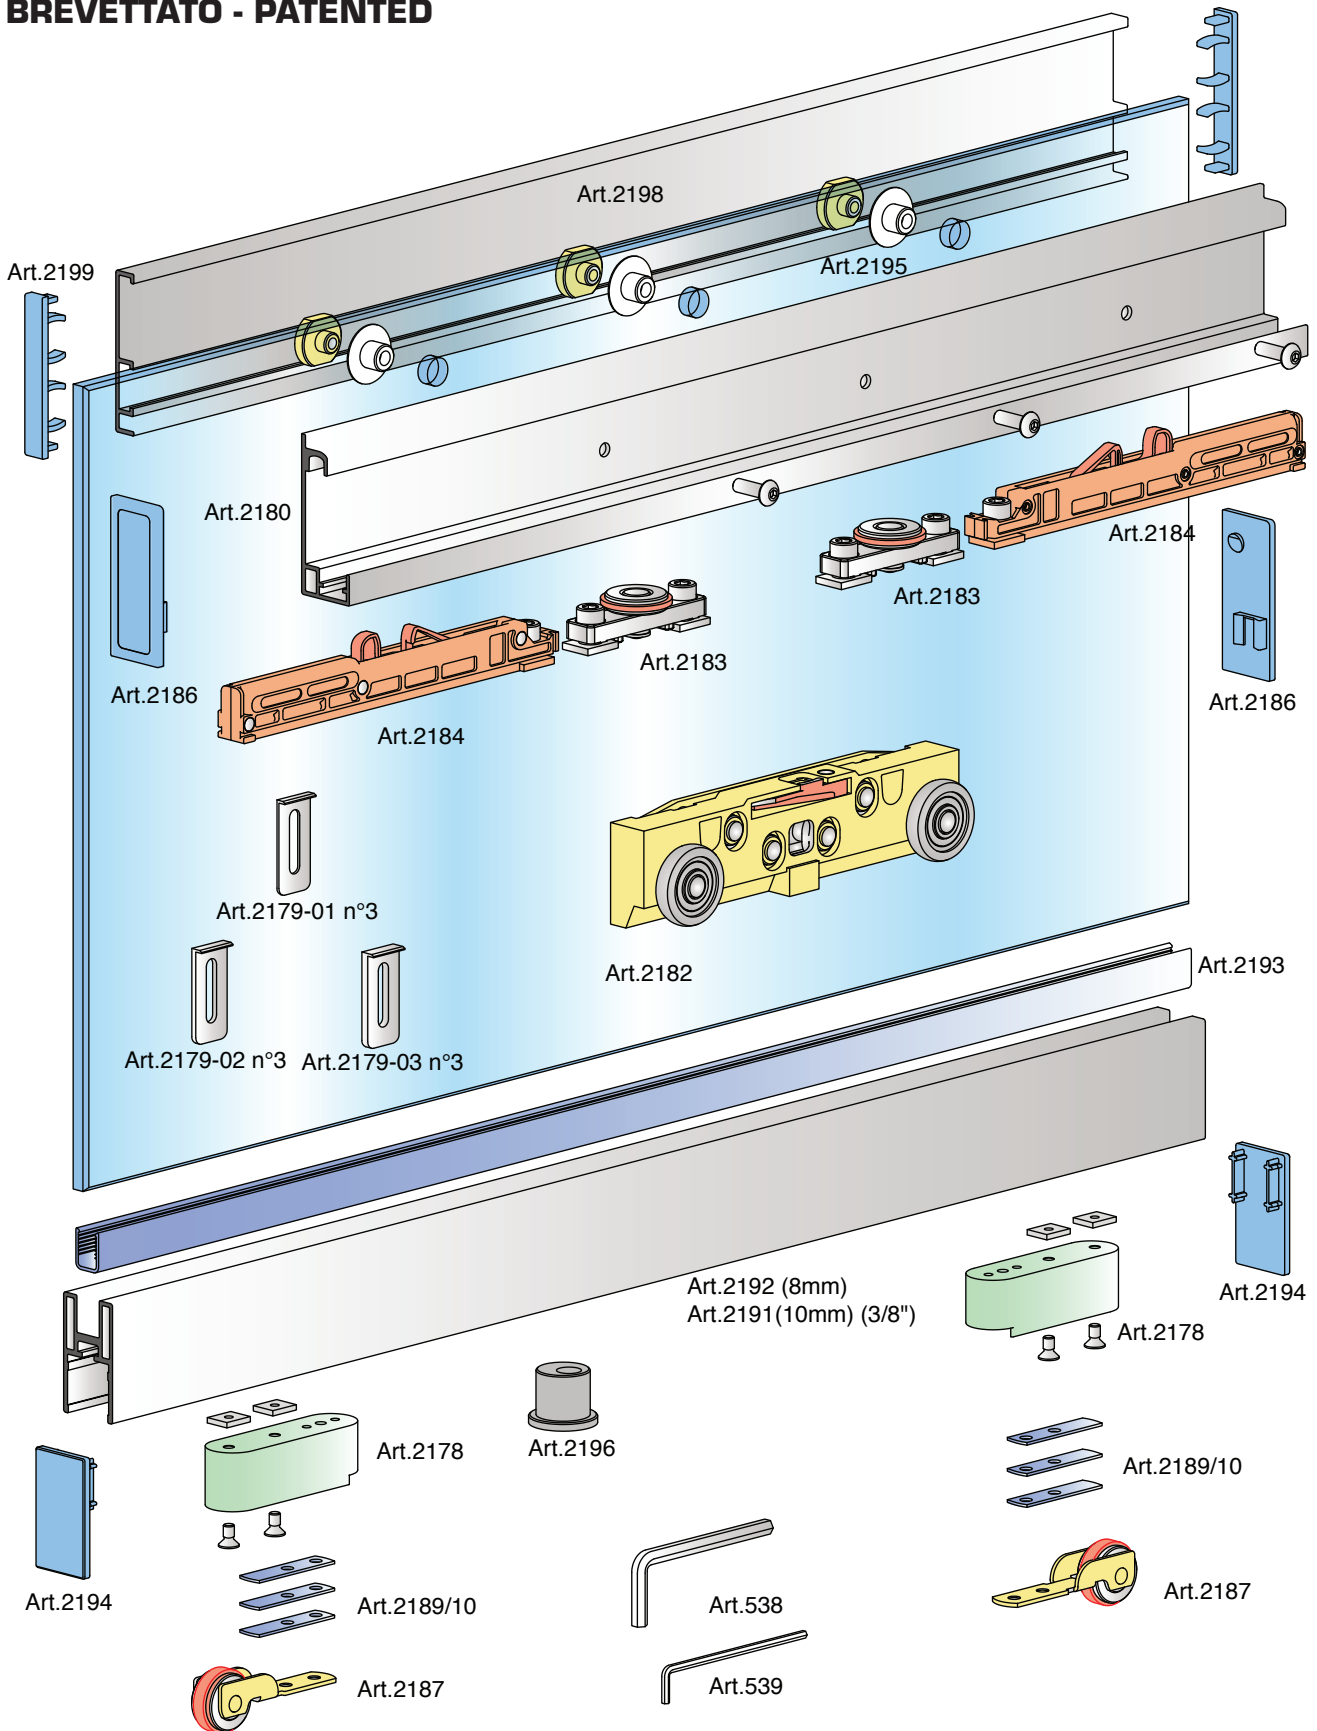

MAGIC VETRO

KIT e accessori vetro 8mm-10mm (3/8")

KIT and glass accessories 8mm-10mm (3/8")
 KIT et accessoires verre 8mm-10mm (3/8")
 SET und Glas-Zubehörteile 8mm-10mm (3/8")
 KIT y accesorio vidrio 8mm-10mm (3/8")