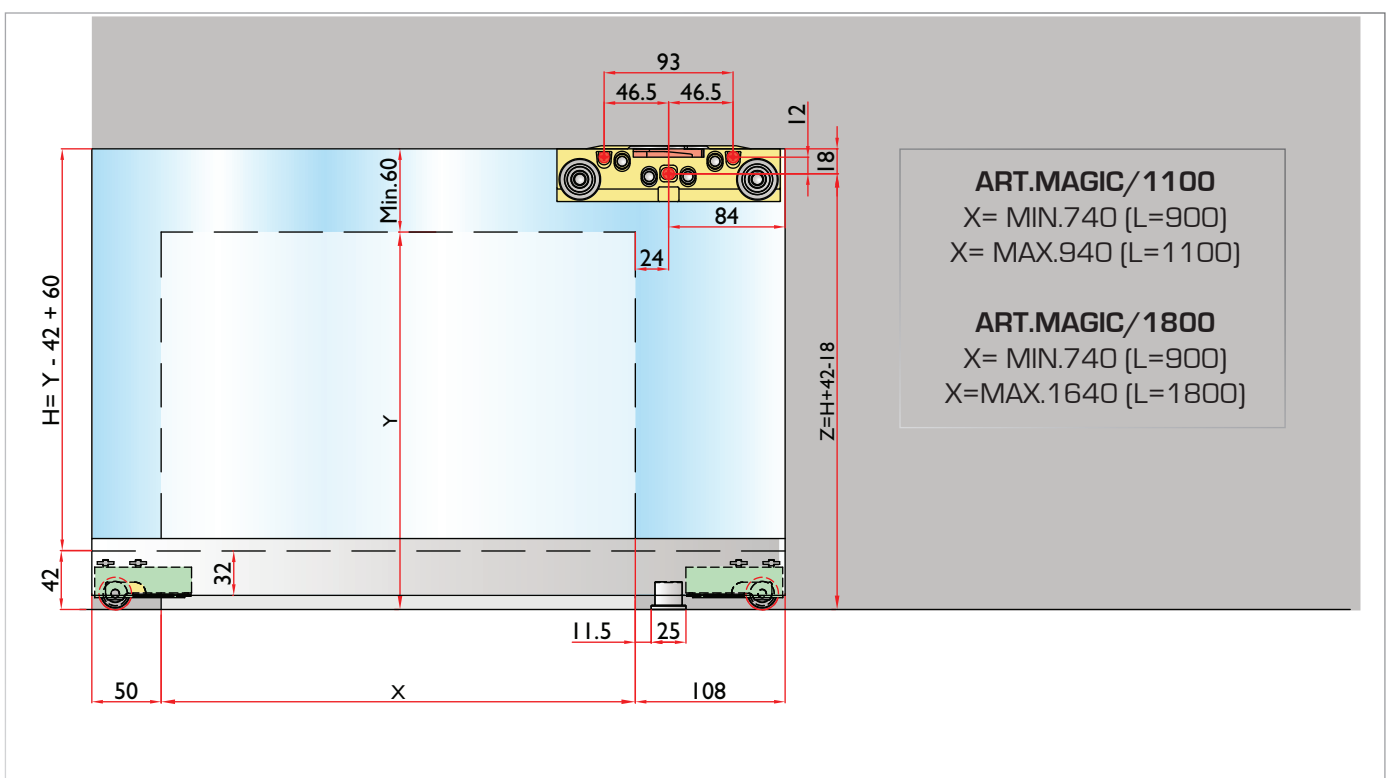

MAGIC VETRO

MISURE DI TAGLIO DEI PROFILI
PROFILES CUTTING MEASUREMENTS

Descrizione misure e portate

Description of sizes and capacities
 Description dimensions et envergure
 Beschreibung Größen und Tragfähigkeiten
 Descripción medidas y capacidades

MAGIC VETRO

APERTURA VERSO SINISTRA
 LEFT OPENING

APERTURA VERSO DESTRA
 RIGHT OPENING

POSIZIONE STANDARD STANDARD POSITION

Posizionamento degli accessori

Placing accessories
 Déposer les accessoires
 Platzieren Zubehör
 Colocación de los accesorios

POSIZIONE INTERMEDIA
 INTERMEDIATE POSITION

MAGIC VETRO

Posizionamento degli accessori

Placing accessories
 Déposer les accessoires
 Platzieren Zubehör
 Colocación de los accesorios

MAGIC VETRO

POSIZIONE APERTURA TOTALE
 TOTAL OPENING POSITION