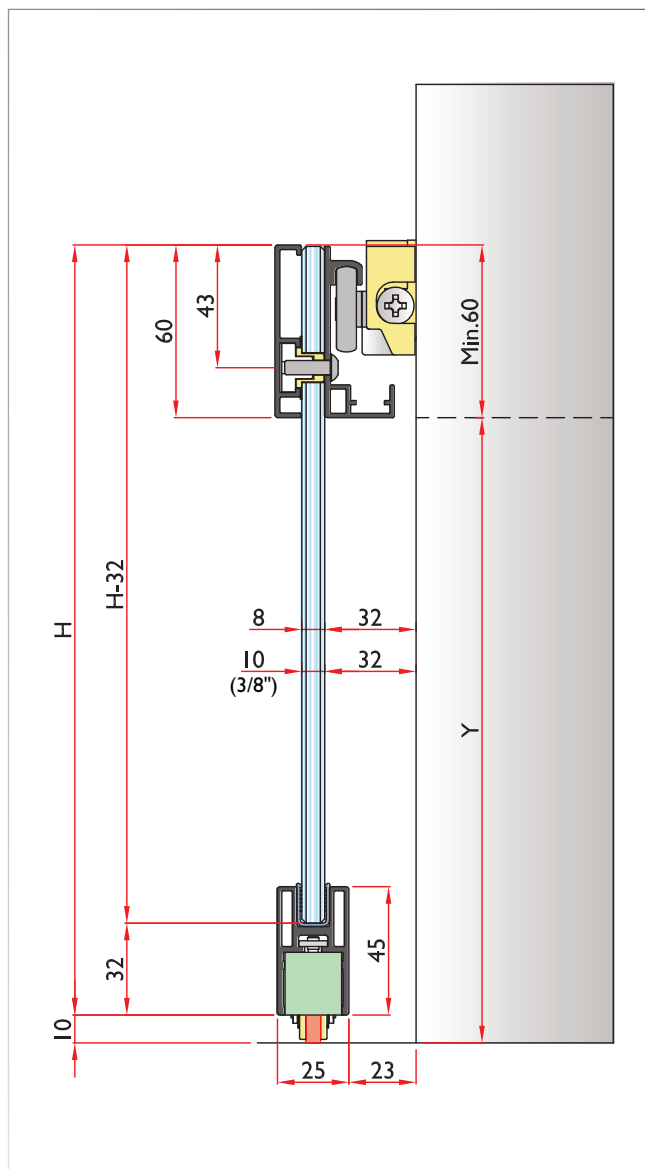

ART.MAGIC/1800/VF/08 ART.MAGIC/1800/VF/10 MAX KG 80			
<p>Art.2179-01 n°3</p>	<p>Art.2179-02 n°3</p>	<p>Art.2179-03 n°3</p>	<p>Art.2182</p>
<p>Art.2183</p>	<p>Art.2184</p>	<p>FISCHER SX5 n°1</p>	<p>Art.2194/A</p>
<p>4x30 n°1</p>	<p>Art.2196</p>	<p>Art.2178</p>	<p>Art.2187</p>
<p>Art.2195 n°5</p>	<p>FISCHER UX6 n°3</p>	<p>Art.2189/10</p>	<p>Art.2186/A</p>
<p>3,9x19 n°4</p>	<p>4,5x40 n°3</p>	<p>Art.539</p>	<p>Art.2199/A</p>
<p>Art.2192/A/1800 (8mm)</p>	<p>Art.2191/A/1800 (10mm) (3/8")</p>	<p>Art.2193/1800</p>	<p>Art.538</p>

MAGIC VETRO

MISURE DI TAGLIO DEI PROFILI
PROFILES CUTTING MEASUREMENTS

Descrizione misure e portate

Description of sizes and capacities
 Description dimensions et envergure
 Beschreibung Größen und Tragfähigkeiten
 Descripción medidas y capacidades

MAGIC VETRO

APERTURA VERSO SINISTRA
 LEFT OPENING

APERTURA VERSO DESTRA
 RIGHT OPENING

POSIZIONE STANDARD STANDARD POSITION

Posizionamento degli accessori

Placing accessories
 Déposer les accessoires
 Platzieren Zubehör
 Colocación de los accesorios