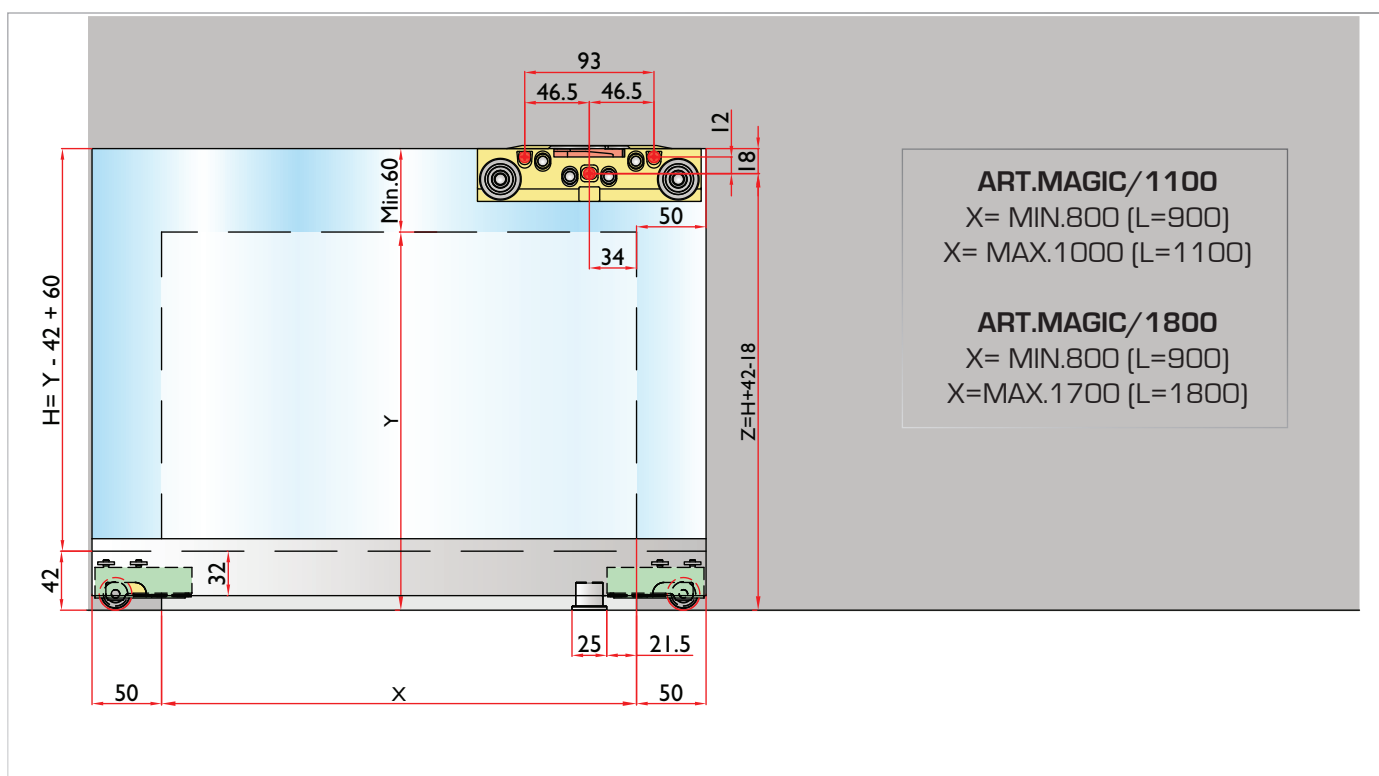

MAGIC VETRO

MISURE DI TAGLIO DEI PROFILI
PROFILES CUTTING MEASUREMENTS

Descrizione misure e portate

Description of sizes and capacities
 Description dimensions et envergure
 Beschreibung Größen und Tragfähigkeiten
 Descripción medidas y capacidades

MAGIC VETRO

APERTURA VERSO SINISTRA
 LEFT OPENING

APERTURA VERSO DESTRA
 RIGHT OPENING

POSIZIONE STANDARD STANDARD POSITION

Posizionamento degli accessori

Placing accessories
 Déposer les accessoires
 Platzieren Zubehör
 Colocación de los accesorios