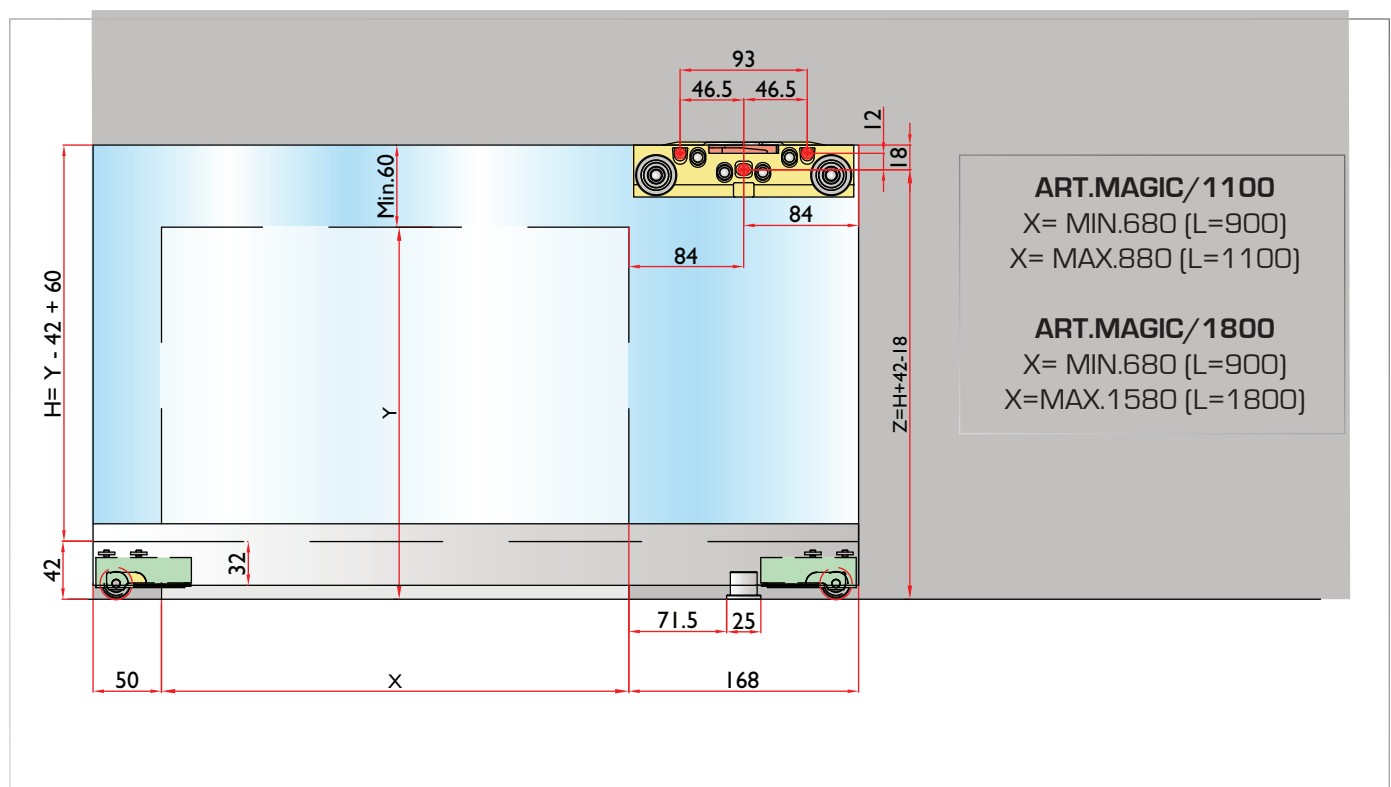

MAGIC VETRO

MISURE DI TAGLIO DEI PROFILI
PROFILES CUTTING MEASUREMENTS

Descrizione misure e portate

Description of sizes and capacities
 Description dimensions et envergure
 Beschreibung Größen und Tragfähigkeiten
 Descripción medidas y capacidades

POSIZIONE INTERMEDIA
 INTERMEDIATE POSITION

MAGIC VETRO

Posizionamento degli accessori

Placing accessories
 Déposer les accessoires
 Platzieren Zubehör
 Colocación de los accesorios

MAGIC VETRO

POSIZIONE APERTURA TOTALE
 TOTAL OPENING POSITION